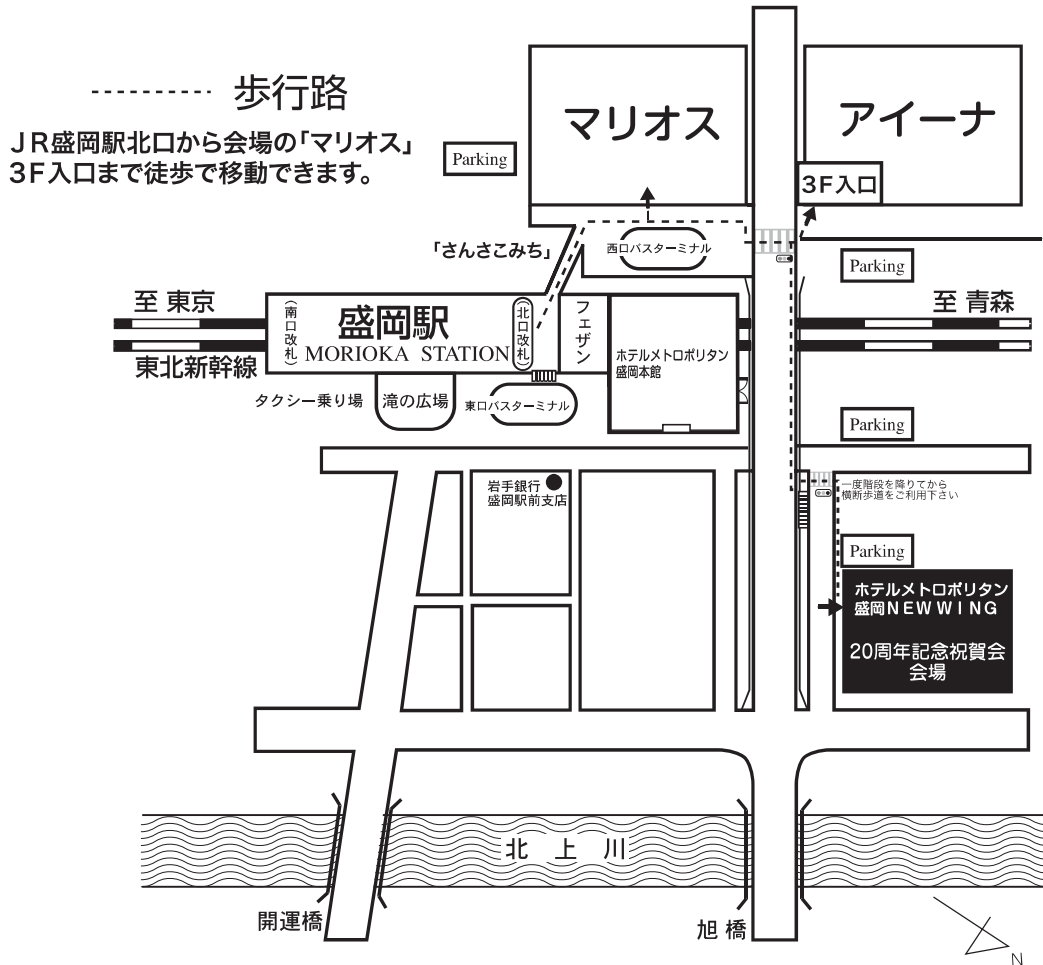

交通のご案内

【東北新幹線】

■ 東京 ↔ 東北新幹線「はやぶさ・はやて」約2時間20分	↔	盛岡
■ 秋田 ↔ 秋田新幹線「こまち」約1時間30分	↔	盛岡
■ 青森 ↔ 東北新幹線「はやぶさ・はやて」約1時間	↔	盛岡
■ 仙台 ↔ 東北新幹線「はやぶさ・はやて」約45分	↔	盛岡

【飛行機】

■ 札幌 ↔	約60分	↔	花巻空港
■ 大阪(伊丹) ↔	約1時間30分	↔	花巻空港
■ 名古屋 ↔	約1時間10分	↔	花巻空港
■ 福岡 ↔	約2時間	↔	花巻空港

【花巻空港のご案内】

■ 特急バス(花巻空港線) 花巻空港～盛岡駅

1. 定期便の到着約15分後に「盛岡行き連絡バス」が発車します。
   花巻空港着、全便に対応して運行
2. 航空機着10分後に発車、盛岡駅下車 (徒歩3分)
   - 所要時間 約50分運賃/大人1,400円
   - 予約の必要なし

■ 大阪(伊丹) ↔	約1時間30分	↔	仙台空港
■ 名古屋 ↔	約1時間20分	↔	仙台空港
■ 福岡 ↔	約2時間	↔	仙台空港

【仙台空港のご案内】

■ 仙台空港 ↔ 仙台駅間 仙台空港アクセス鉄道

- 仙台空港から仙台駅まで所要時間 約25分