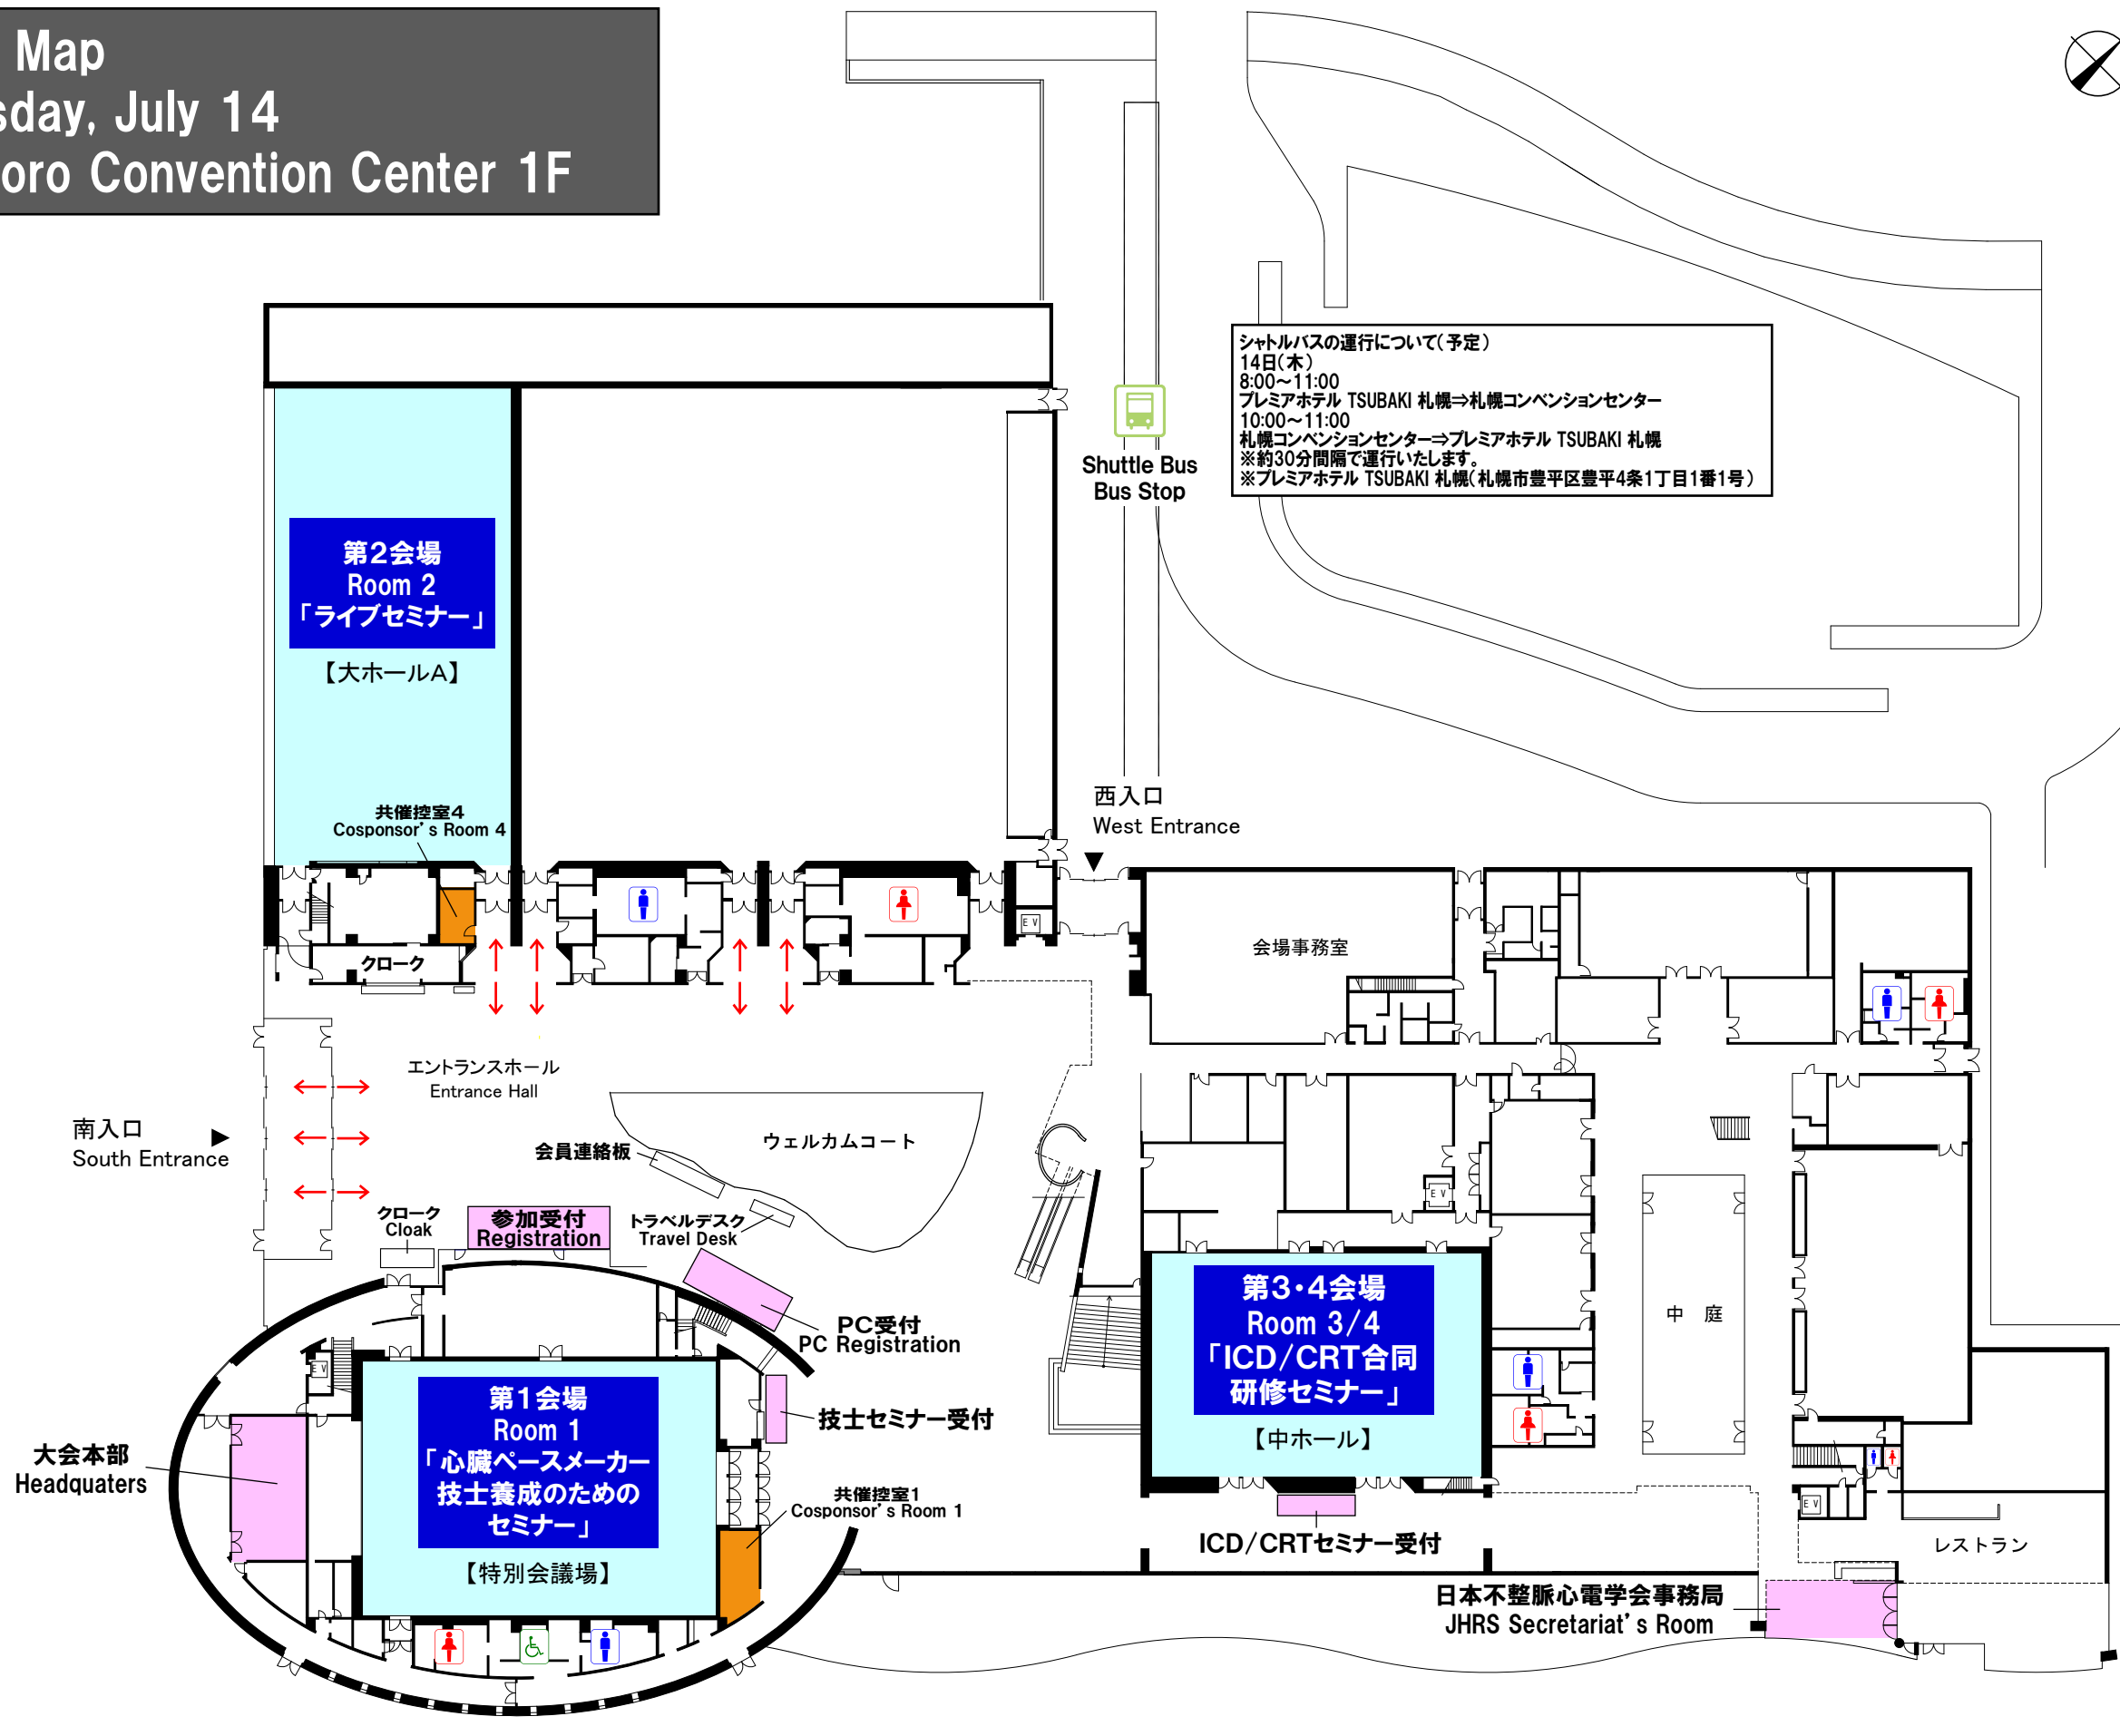

Floor Map
Thursday, July 14
Sapporo Convention Center 1F

シャトルバスの運行について(予定)
 14日(木)
 8:00~11:00
 プレミアホテル TSUBAKI 札幌⇒札幌コンベンションセンター
 10:00~11:00
 札幌コンベンションセンター⇒プレミアホテル TSUBAKI 札幌
 ※約30分間隔で運行いたします。
 ※プレミアホテル TSUBAKI 札幌(札幌市豊平区豊平4条1丁目1番1号)

Shuttle Bus
 Bus Stop

西入口
 West Entrance

南入口
 South Entrance

大会本部
 Headquarters

日本不整脈心電学会事務局
 JHRS Secretariat's Room