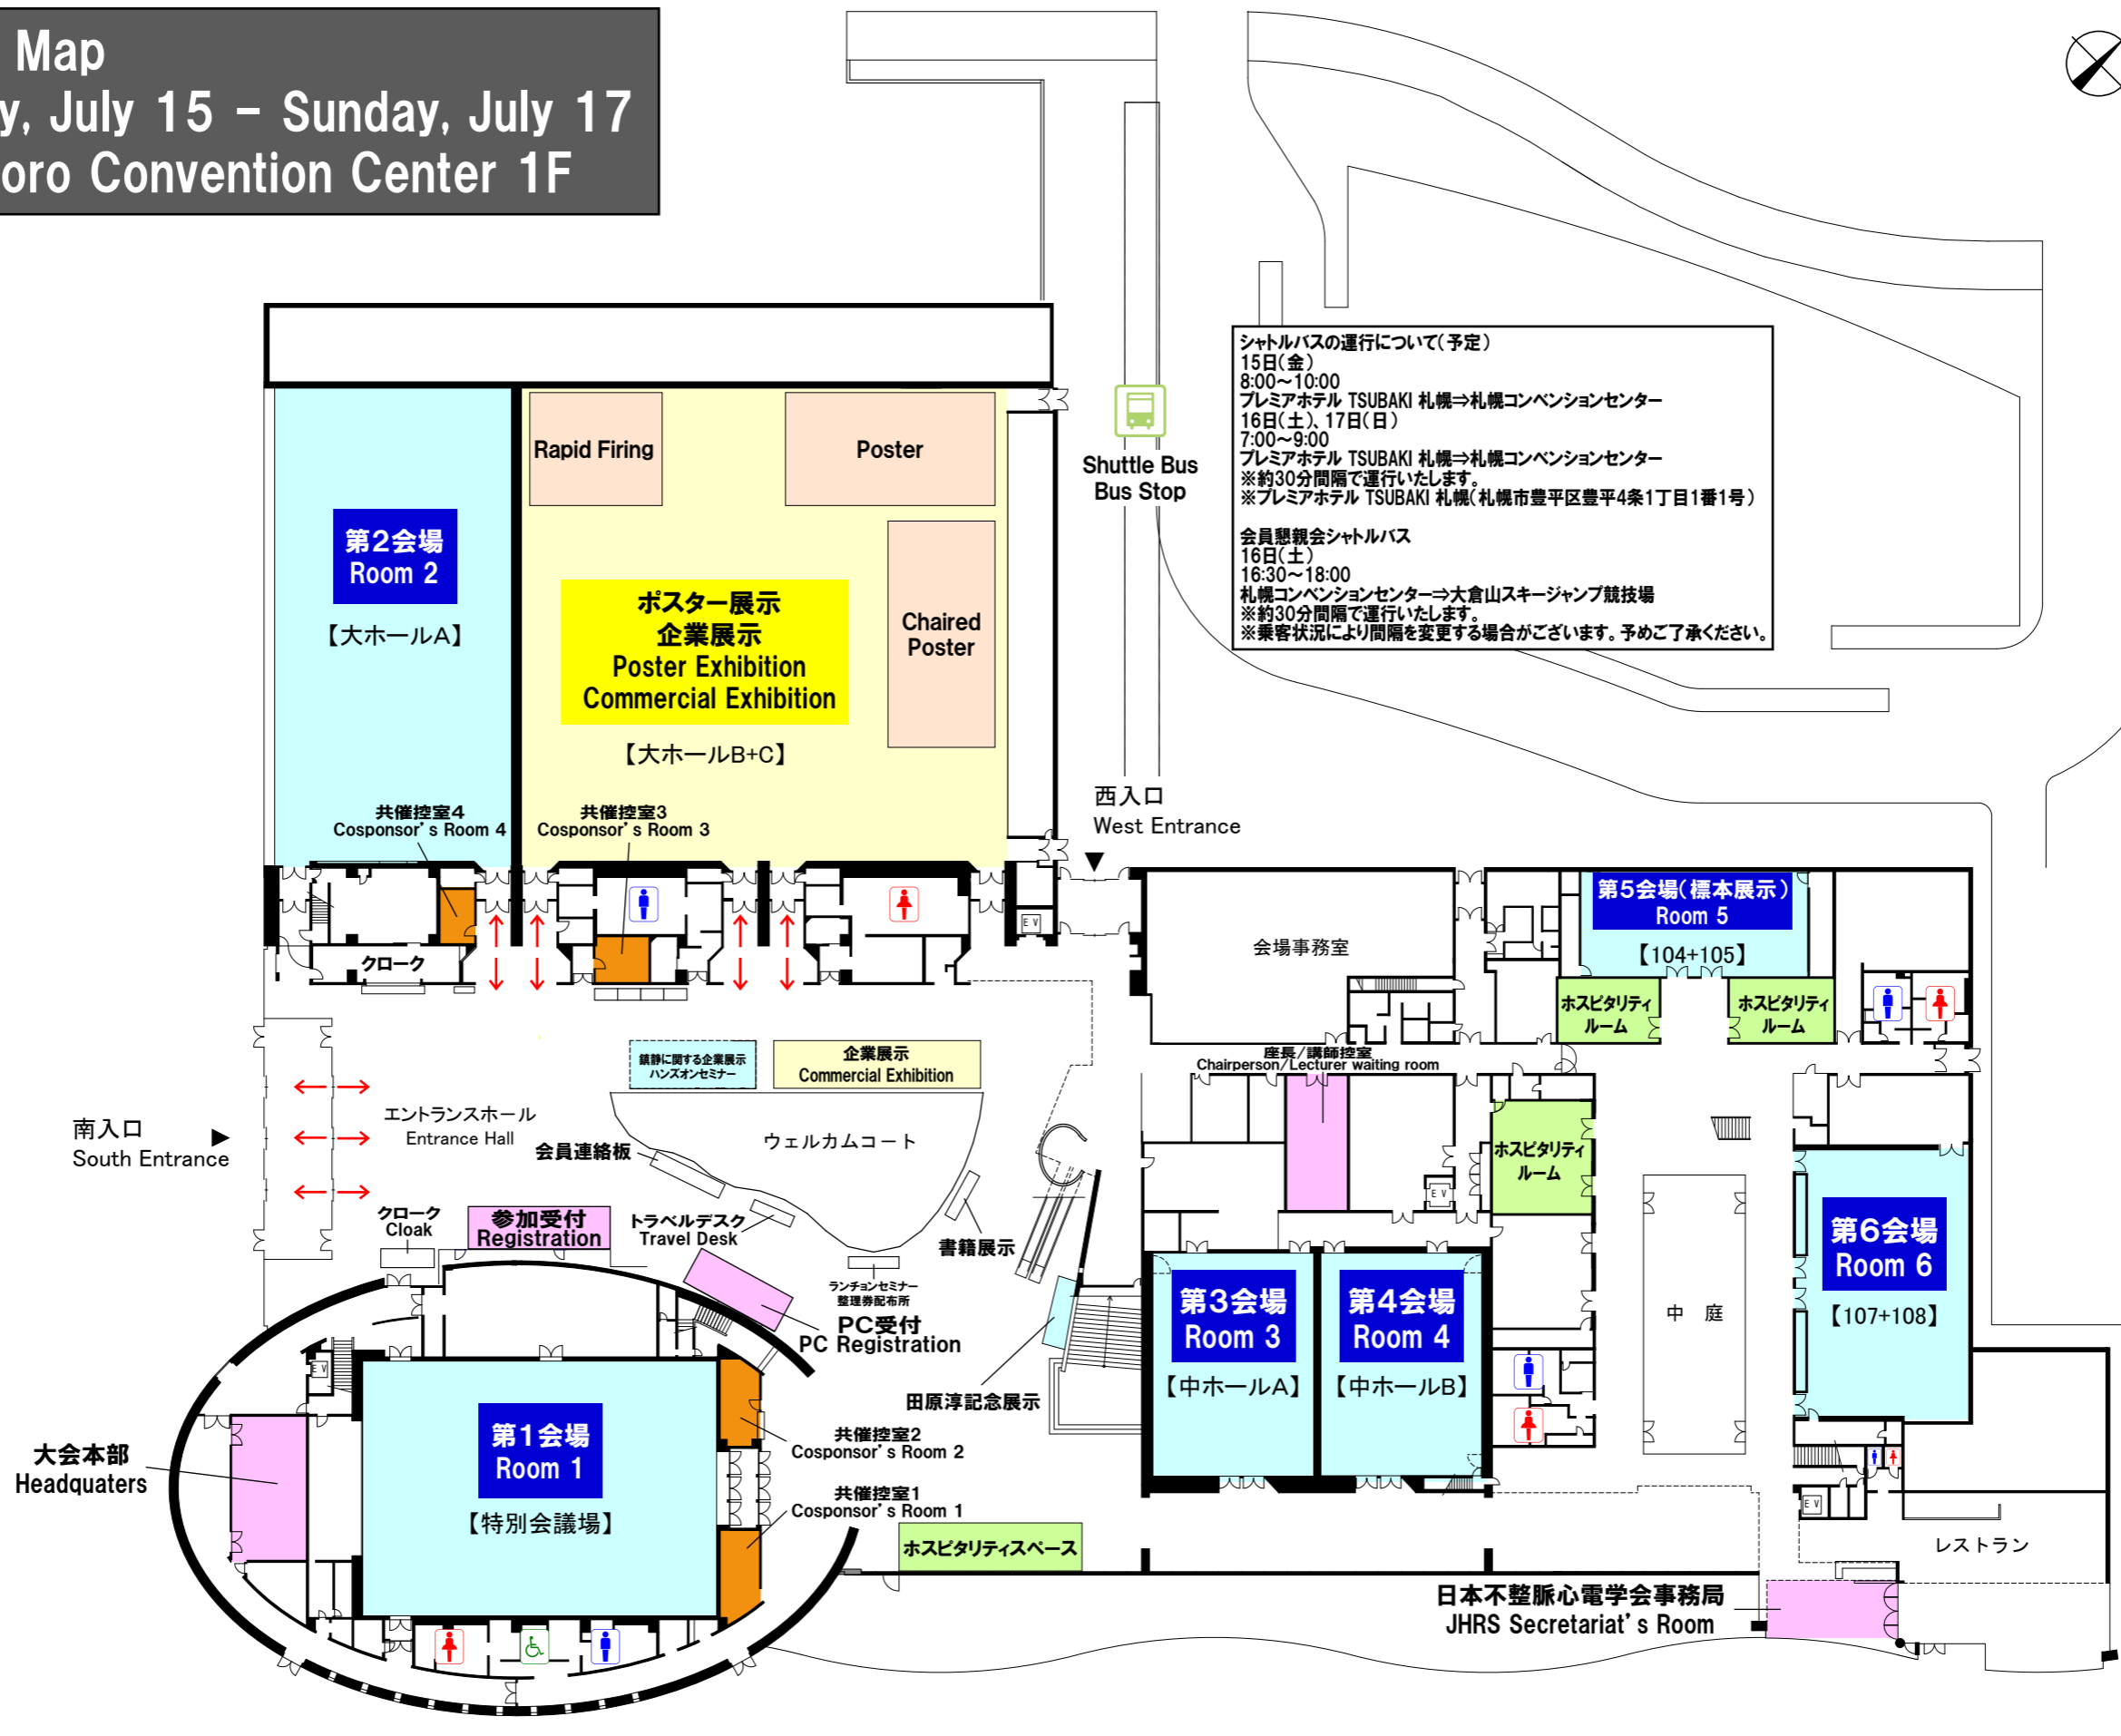

Floor Map

Friday, July 15 – Sunday, July 17
Sapporo Convention Center 1F

シャトルバスの運行について(予定)

15日(金)
8:00~10:00
プレミアホテル TSUBAKI 札幌⇒札幌コンベンションセンター

16日(土), 17日(日)
7:00~9:00
プレミアホテル TSUBAKI 札幌⇒札幌コンベンションセンター
※約30分間隔で運行いたします。
※プレミアホテル TSUBAKI 札幌(札幌市豊平区豊平4条1丁目1番1号)

会員懇親会シャトルバス
16日(土)
16:30~18:00
札幌コンベンションセンター⇒大倉山スキージャンプ競技場
※約30分間隔で運行いたします。
※乗客状況により間隔を変更する場合がございます。予めご了承ください。

Shuttle Bus Bus Stop

西入口
West Entrance

南入口
South Entrance

大会本部
Headquarters

日本不整脈心電学会事務局
JHRS Secretariat's Room