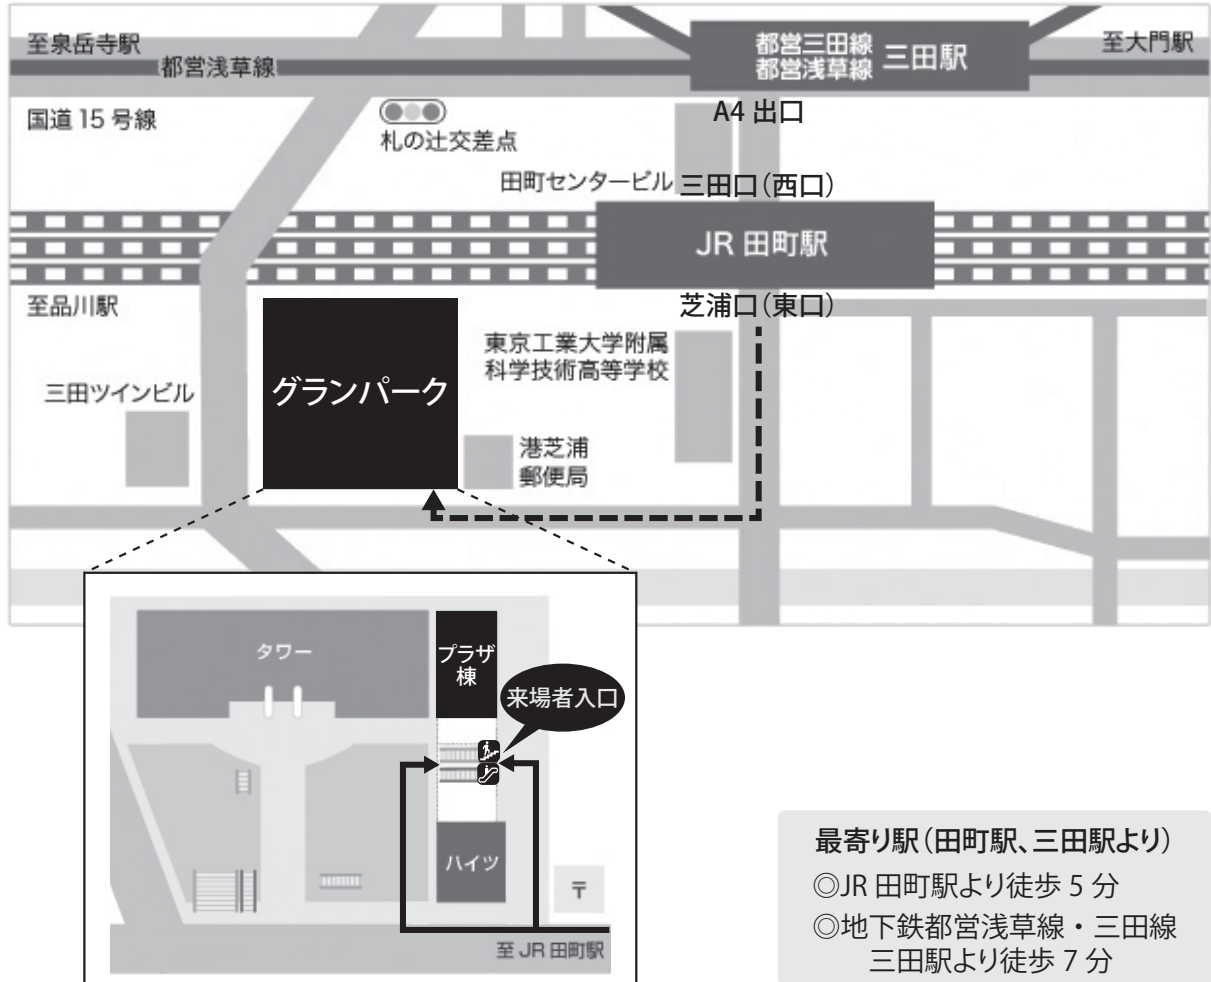

交通のご案内

会場：グランパークカンファレンス（グランパークプラザ棟 3F、4F）

最寄り駅（田町駅、三田駅より）
 ◎JR 田町駅より徒歩 5 分
 ◎地下鉄都営浅草線・三田線
 三田駅より徒歩 7 分

新幹線をご利用の場合 (田町駅まで)	東京駅より 8 分 (JR) 品川駅より 3 分 (JR)
飛行機をご利用の場合 (田町駅、三田駅まで)	羽田空港より『東京モノレール(浜松町)+JR』で 25 分 羽田空港より『京急「エアポート快速」』で 18 分

会場のご案内

グランパークプラザ棟 4F

グランパークプラザ棟 3F

企業展示

小間 No	出展社名
①	GE ヘルスケア・ジャパン株式会社
②	株式会社フィリップスエレクトロニクス ジャパン
③	日本光電工業株式会社
④	コヴィディエン ジャパン株式会社
⑤	ドレーゲル・メディカル ジャパン株式会社
⑥	ニプロ株式会社
⑦	バクスター株式会社