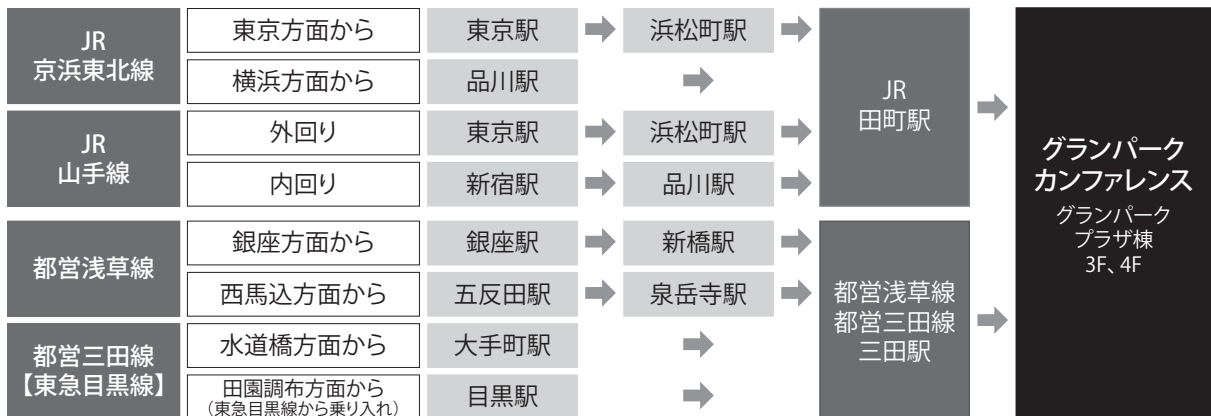

交通のご案内

会場：グランパークカンファレンス（グランパークプラザ棟 3F、4F）

最寄り駅（田町駅、三田駅より）
 ◎JR 田町駅より徒歩 5 分
 ◎地下鉄都営浅草線・三田線
 三田駅より徒歩 7 分

新幹線をご利用の場合 (田町駅まで)	東京駅より 8 分 (JR) 品川駅より 3 分 (JR)
飛行機をご利用の場合 (田町駅、三田駅まで)	羽田空港より『東京モノレール(浜松町)+JR』で 25 分 羽田空港より『京急「エアポート快速」』で 18 分