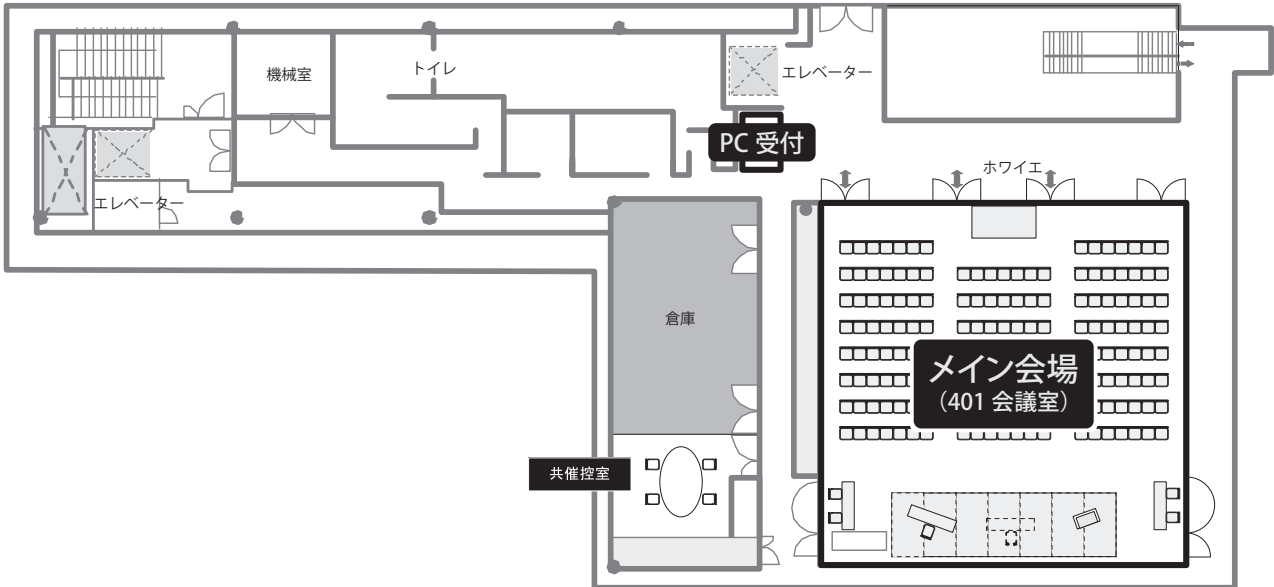

会場のご案内

グランパークプラザ棟 4F