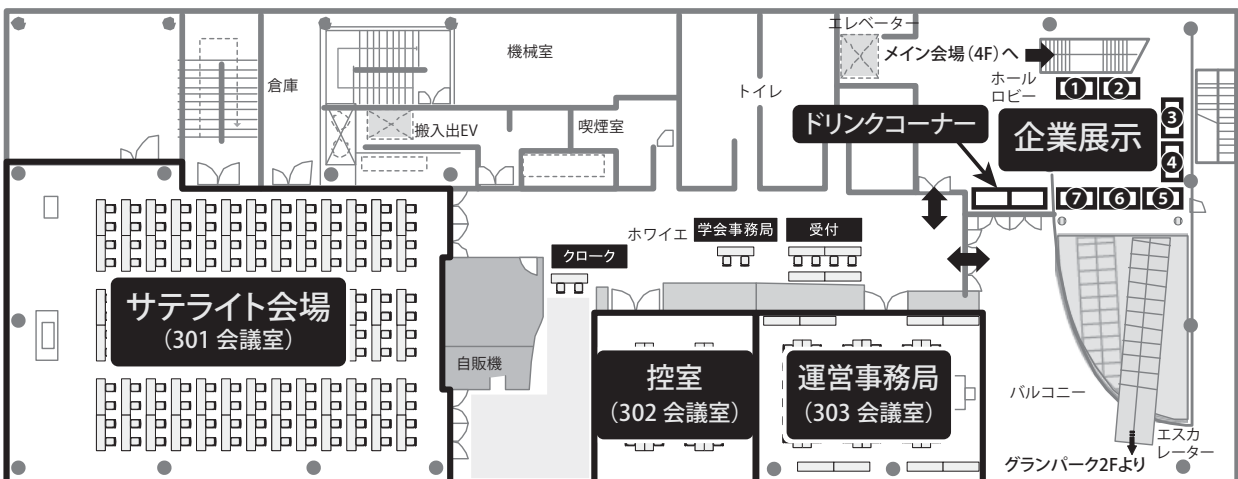

交通のご案内

会場：グランパークカンファレンス（グランパークプラザ棟 3F、4F）

最寄り駅（田町駅、三田駅より）
 ◎JR 田町駅より徒歩 5 分
 ◎地下鉄都営浅草線・三田線
 三田駅より徒歩 7 分

新幹線をご利用の場合 (田町駅まで)	東京駅より 8 分 (JR) 品川駅より 3 分 (JR)
飛行機をご利用の場合 (田町駅、三田駅まで)	羽田空港より『東京モノレール(浜松町)+JR』で 25 分 羽田空港より『京急「エアポート快速」』で 18 分

会場のご案内

グランパークプラザ棟 4F

グランパークプラザ棟 3F

企業展示

小間 No	出展社名
①	GE ヘルスケア・ジャパン株式会社
②	株式会社フィリップスエレクトロニクス ジャパン
③	日本光電工業株式会社
④	コヴィディエン ジャパン株式会社
⑤	ドレーゲル・メディカル ジャパン株式会社
⑥	ニプロ株式会社
⑦	バクスター株式会社